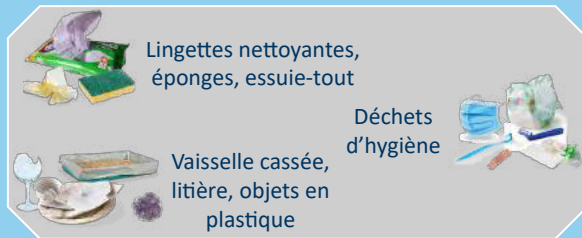

JOURS DE LA COLLECTE DES ORDURES MÉNAGÈRES À PARTIR DU 2 JANVIER 2024

DANS LE BAC À ORDURES MÉNAGÈRES :

POUR RÉDUIRE VOS DÉCHETS
PENSEZ AU COMPOSTAGE :

Semaine paire

Lundi

Mardi

Mercredi

Jeudi

DANS LE SAC DE TRI, UNIQUEMENT :

Bouteilles, flacons, emballages en plastique (sacs, sachets, films, barquettes, pots et tubes)

Emballages et petits éléments métalliques (opercules, plaquettes de médicaments, capsules de café...)